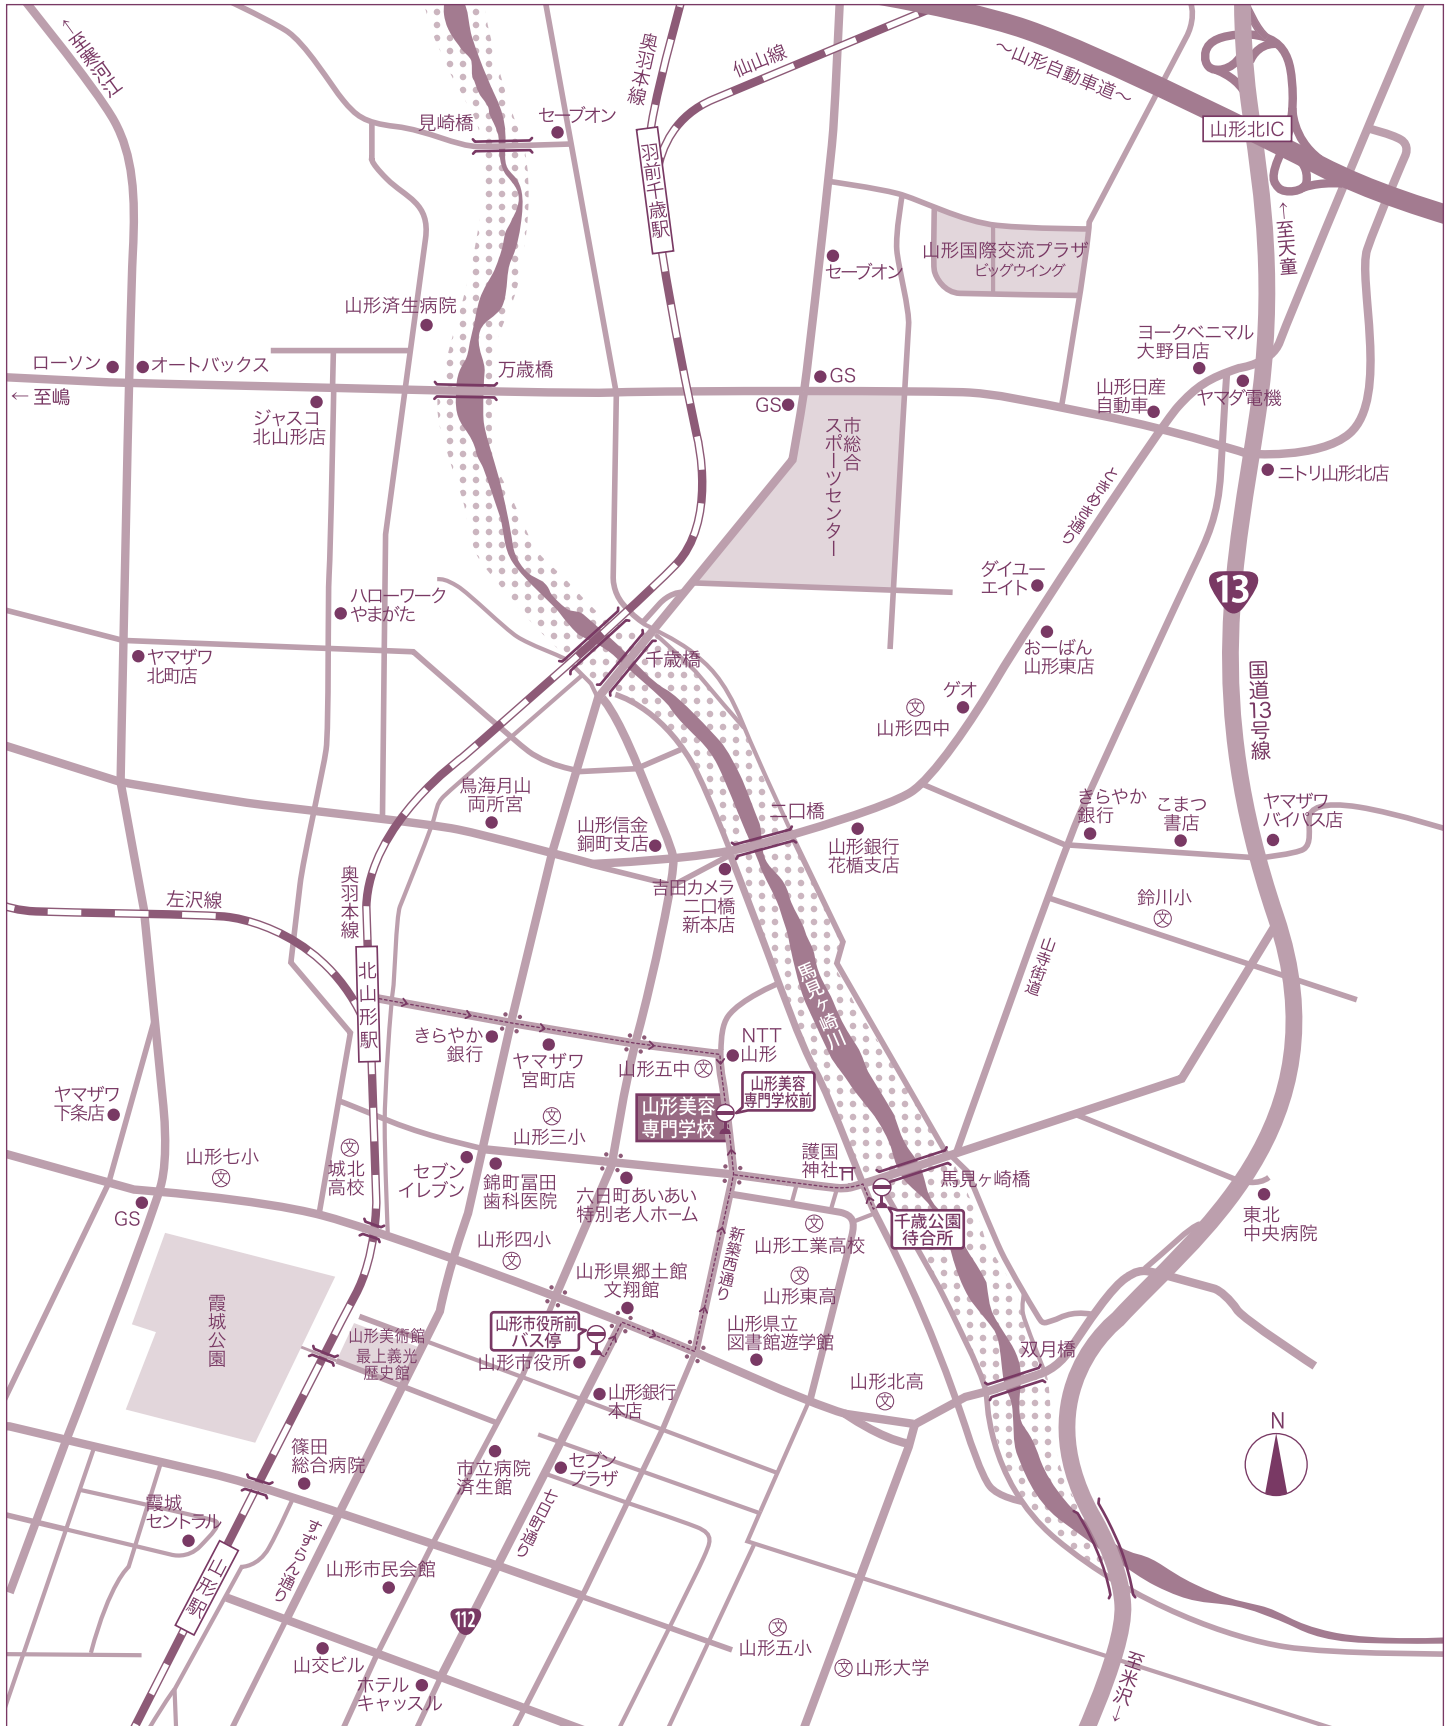

# 山形美容専門学校周辺地図

## 【JR】

北山形駅東口より徒歩17分

## 【バス】

- 山形市役所前より徒歩14分
- 千歳公園待合所より徒歩7分
- 山形美容専門学校前より徒歩0分

上記地図・交通のご案内は平成26年3月現在のものです。